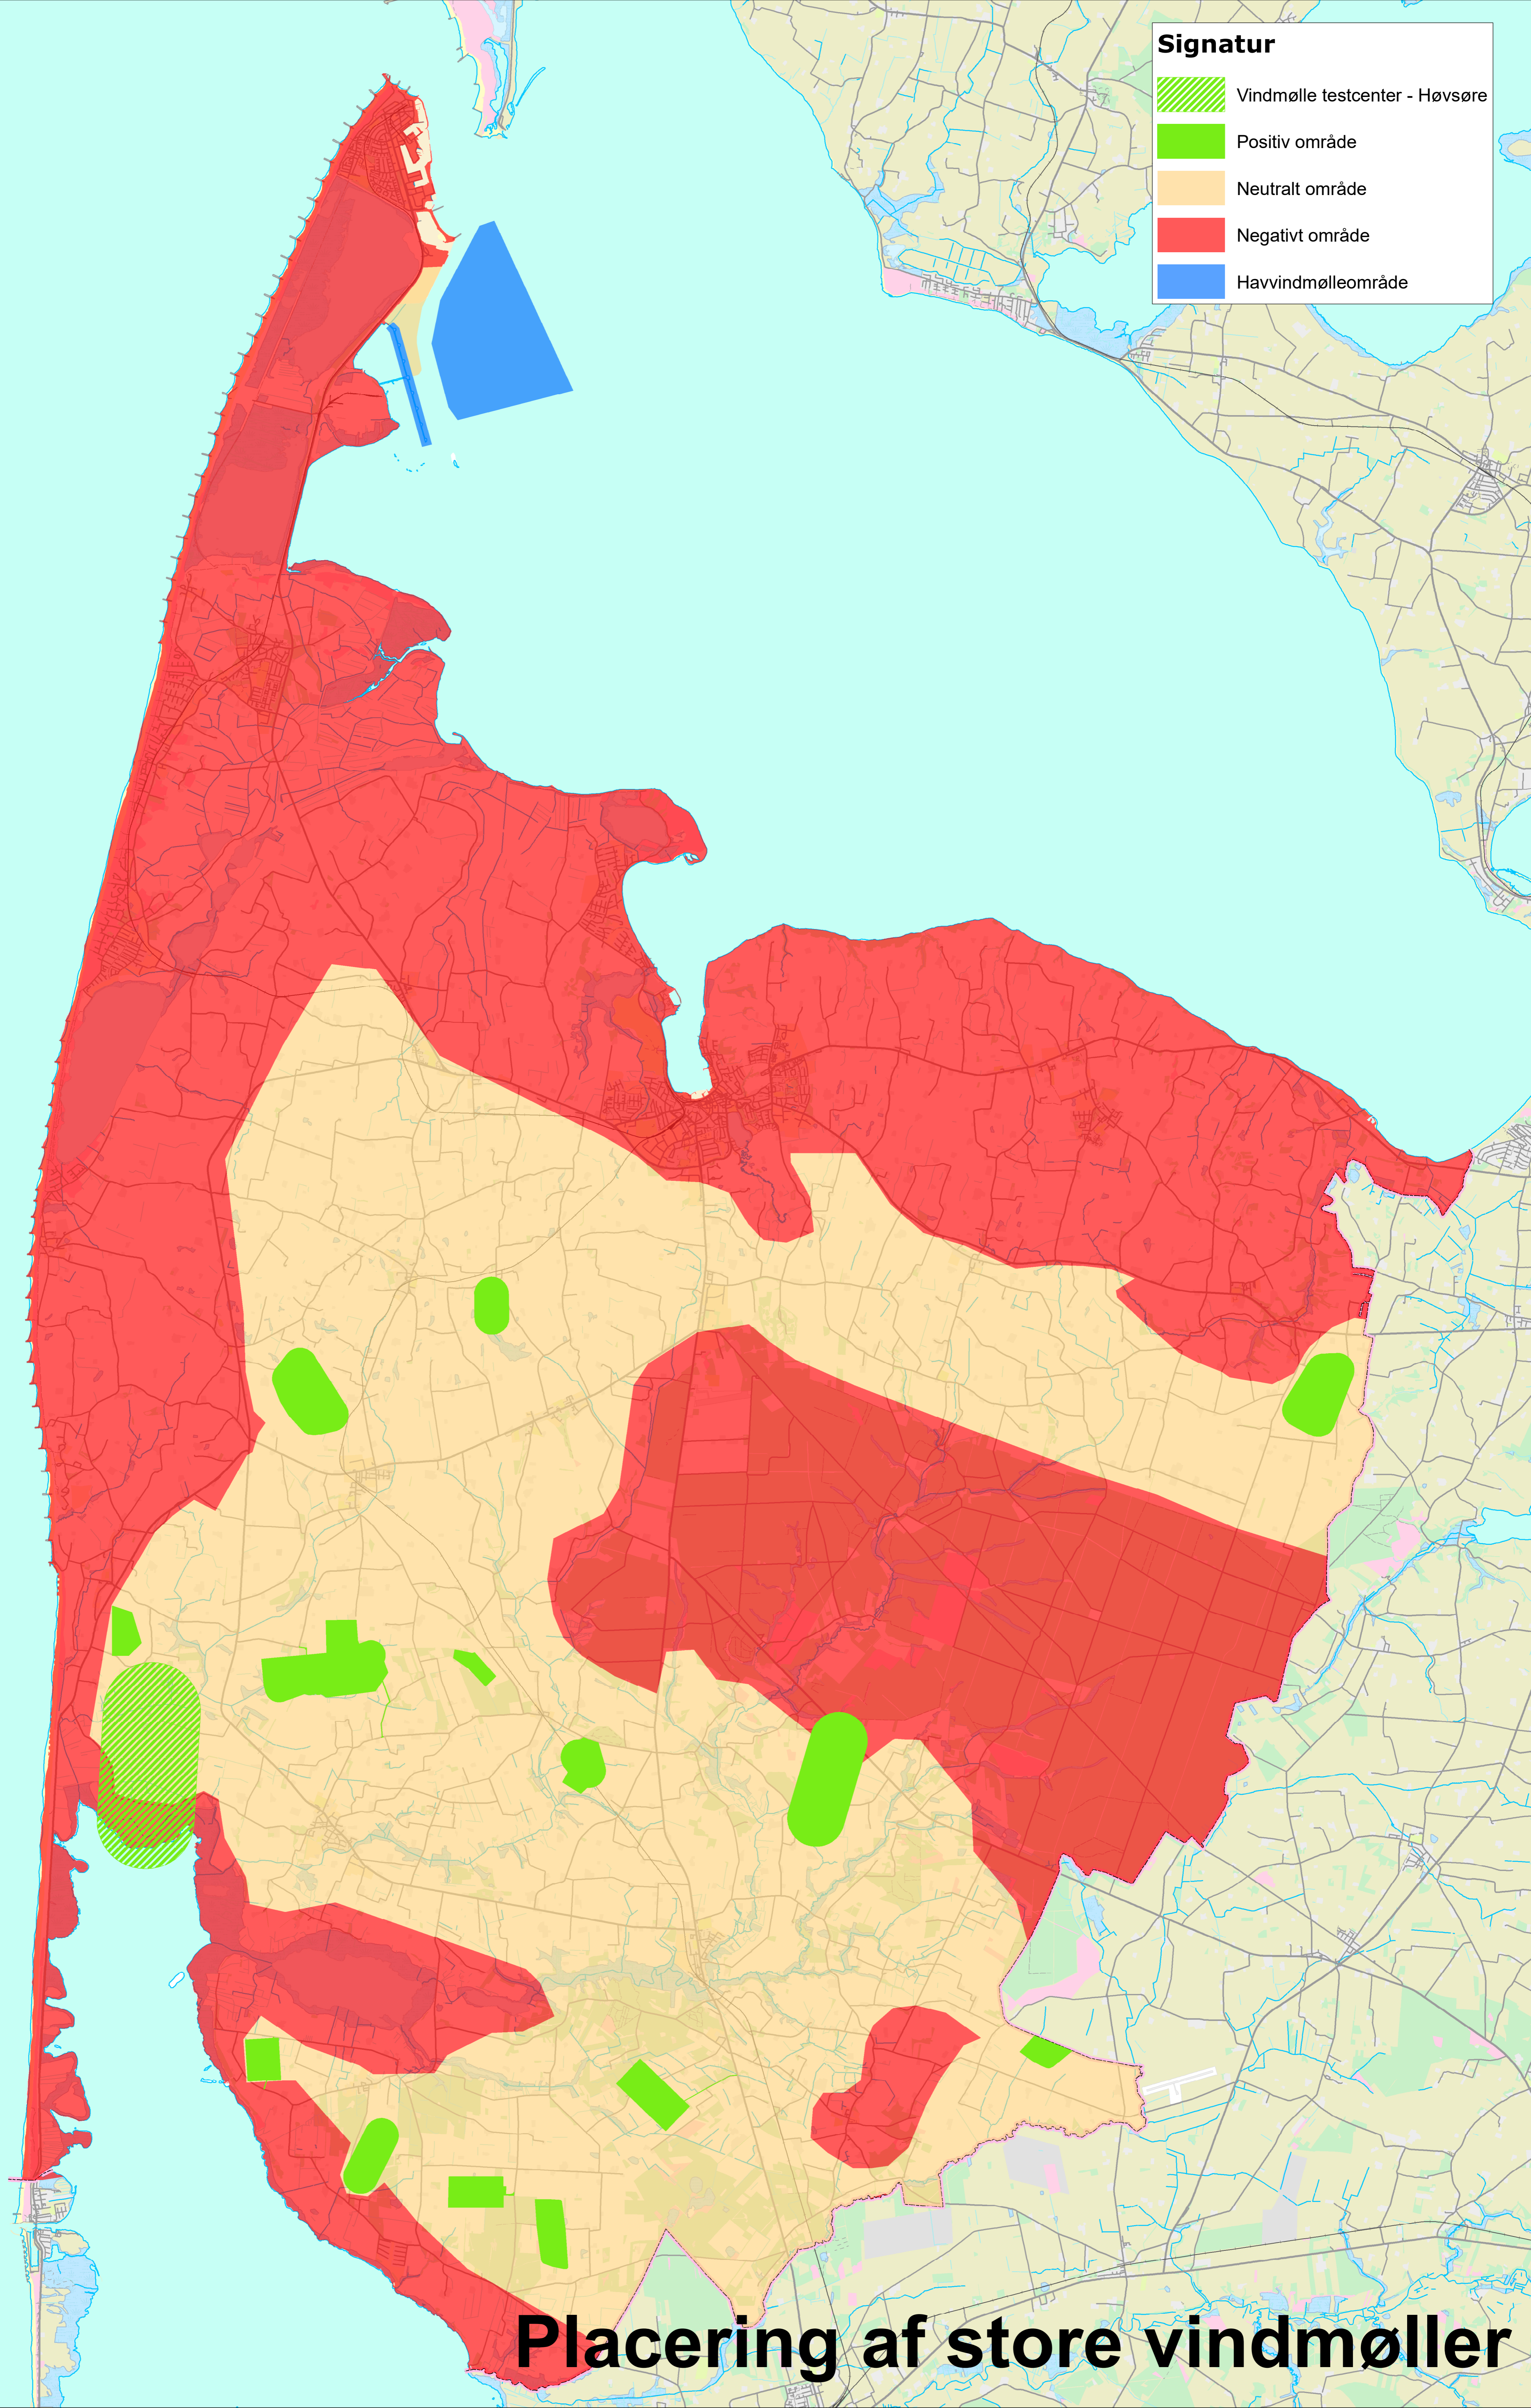

Signatur	
	Vindmølle testcenter - Høvsøre
	Positiv område
	Neutralt område
	Negativt område
	Havvindmølleområde

# Placering af store vindmøller